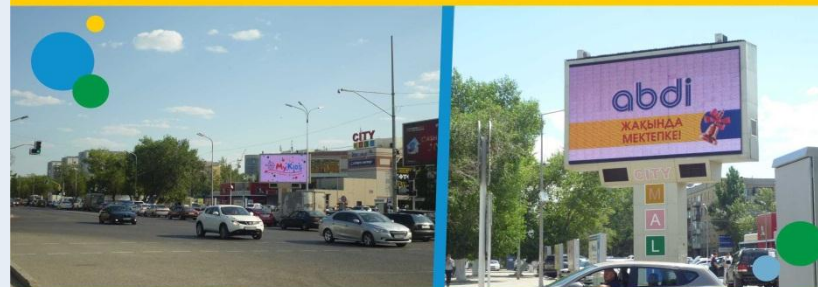

Монитор у Дворца культуры горняков (пр. Бухар-Жырау)

Работает круглосуточно (звуковое сопровождение с 10:00 до 20:00 ч.).
Размер: 6x4 метров. По обе стороны расположены 2 крупные остановки.
Напротив расположен центральный парк города. Рядом:
«Центральное отделение почты», «Карагандинский областной суд»,
«Казахский драматический театр», «Театр музыкальной комедии»,
детский театр «Буратино».

АУДИТОРИЯ: активное население 20-60 лет.
В основном люди на остановках и незначительно пеший трафик.

**Наличие в видео казахского языка и его
расположение на первом месте ОБЯЗАТЕЛЬНО**

ТРЦ «CITY Mall» (пересечение пр. Бухар-Жырай пр.Н.Абдирова)

Монитор у ТРЦ "CITY Mall" (пересечение пр. Бухар-Жырау/пр. Н.Абдирова)

Работает круглосуточно (звуковое сопровождение с 10:00 до 21:00ч.).
Размер: 6x4 метров.
Рядом находятся: ТРЦ "CITY Mall" (брендовые бутики, супермаркет, «Технодом», кинотеатр), БЦ «Pazl», Институт «Промстройпроект», гостиница «Караганда», кафе быстрого питания.
АУДИТОРИЯ: молодое население 20-35 лет. В основном пеший трафик.