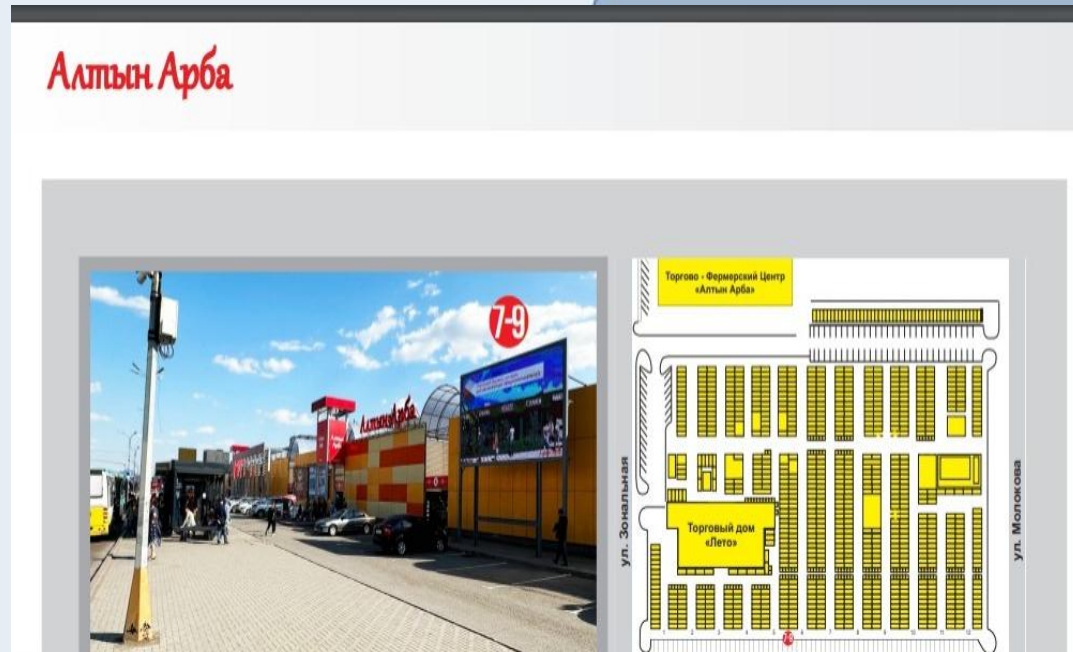

Алтын Арба

Лэд 6,72 x 3,84

Исходные файлы для видео:
1280x720 px

Аренда в месяц

80 000 тг
стоимость указана без НДС

Автомобильный трафик: в будние дни - 450 машин в час в выходные дни – 597 машин в час
Пешеходные трафик: будние дни – 14 000 человек в сутки в выходные дни – 37 000 человек в сутки.

Наличие в видео казахского языка и его
расположение на первом месте **ОБЯЗАТЕЛЬНО**