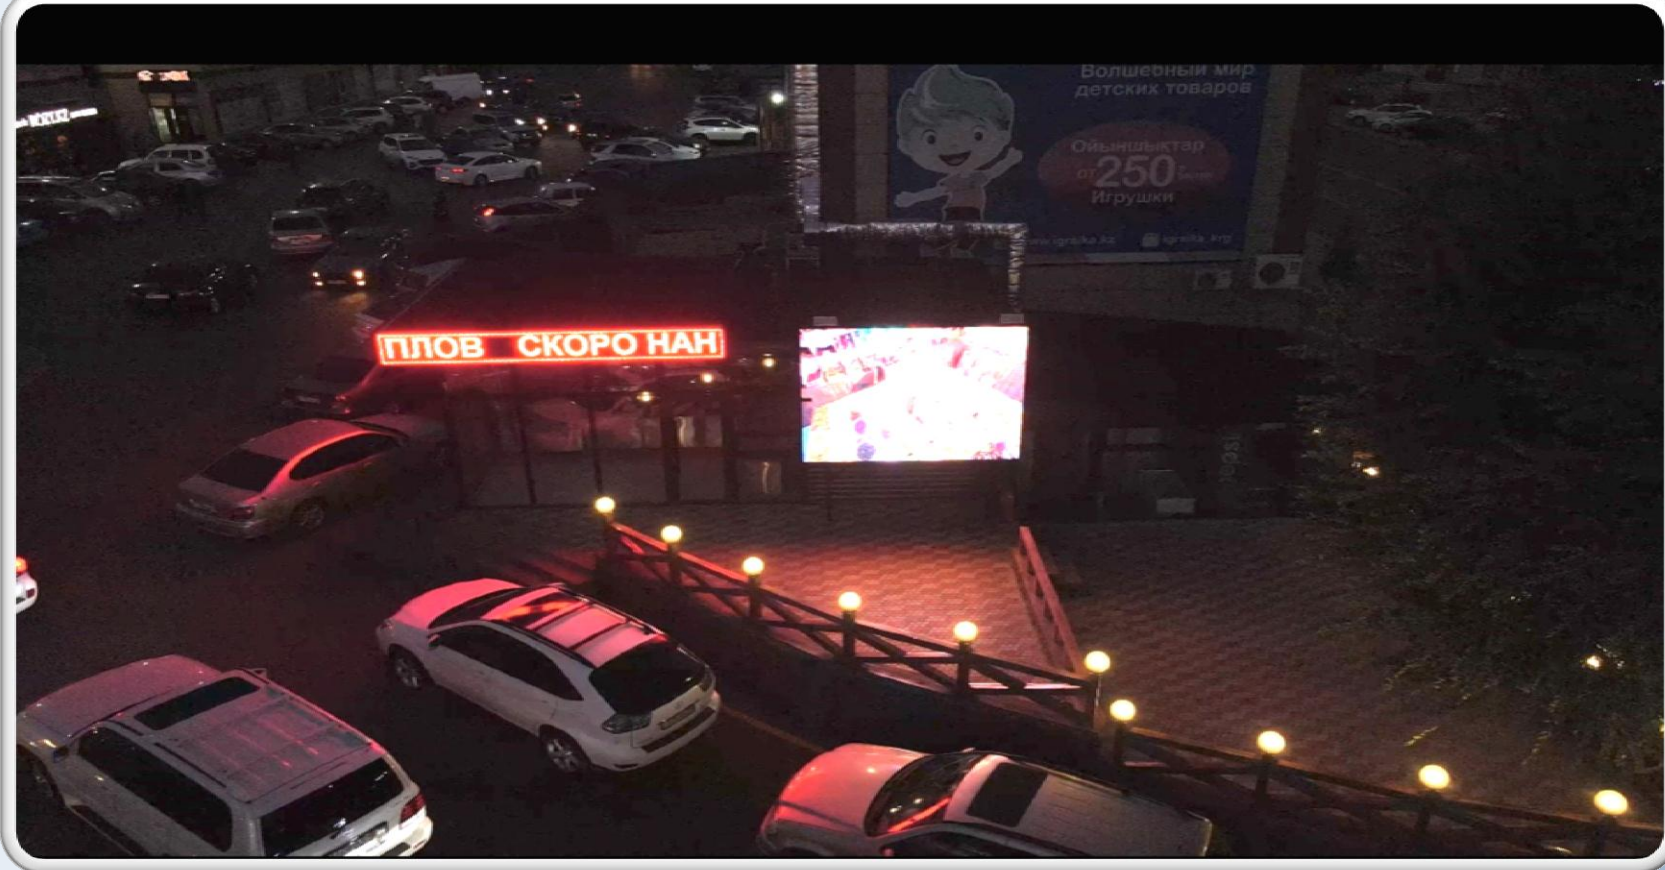

Led – экраны в здании
Norma

NORMAN

Наличие в видео казахского языка и его
расположение на первом месте **ОБЯЗАТЕЛЬНО**