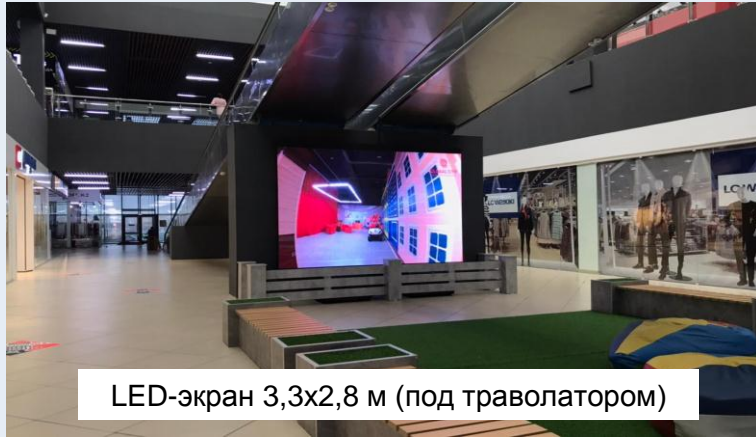

LED – экраны в здании Global City

GLOBAL CITY

LED-экран 3,3x2,8 м (под траволатором)