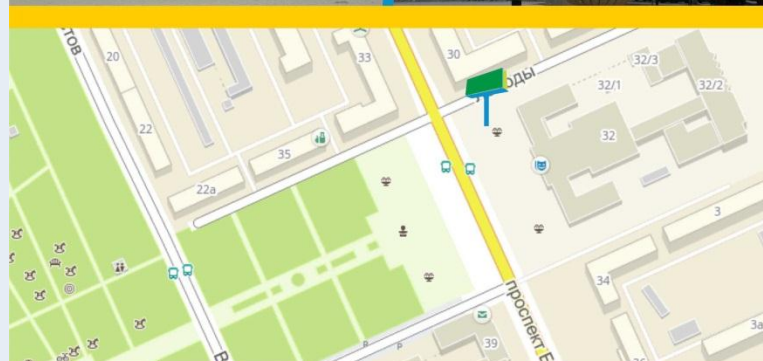

Монитор у Дворца культуры горняков (пр. Бухар-Жырау)

Работает круглосуточно (звуковое сопровождение с 10:00 до 20:00 ч.).
Размер: 6x4 метров. По обе стороны расположены 2 крупные остановки.
Напротив расположен центральный парк города. Рядом:
«Центральное отделение почты», «Карагандинский областной суд»,
«Казахский драматический театр», «Театр музыкальной комедии»,
детский театр «Буратино».